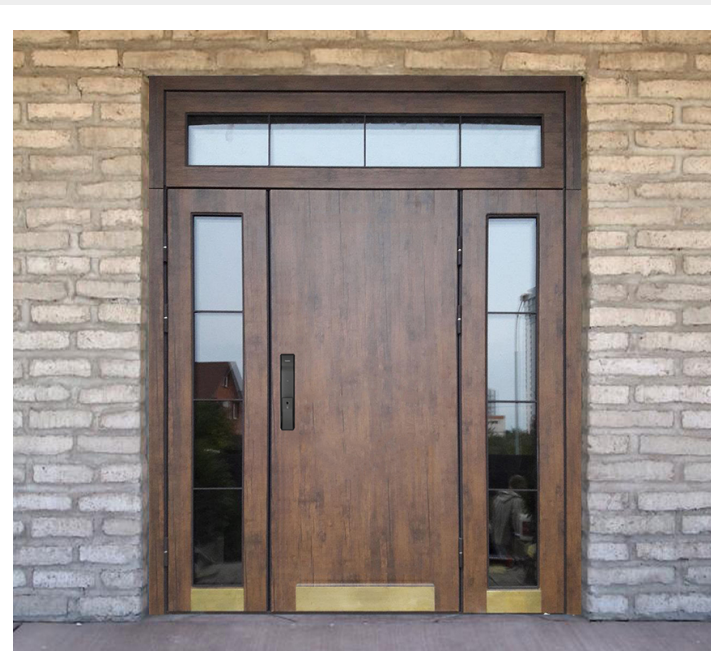

## CLASSIC

Высота 3000 мм (полотно до 2400 мм + фрамуга до 600 мм)  
Ширина 2000 мм (полотно 1000 мм + доп. створка 500 мм + полка 500 мм)

## MODERN

Высота 3200 мм (полотно до 2400 мм + фрамуга до 800 мм)  
Ширина 2200 мм (полотно 1000 мм + доп. створка 600 мм + полка 600 мм)