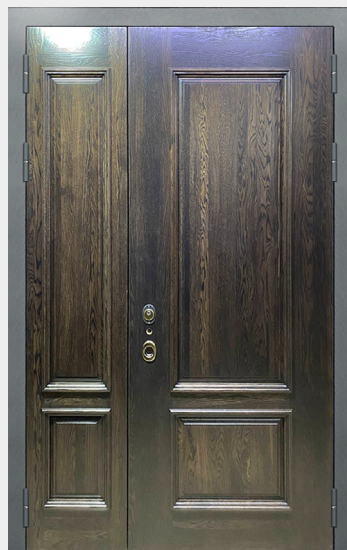

РАЗМЕРЫ ПО КОРОБКЕ:

- одностворчатые max 1150 мм (+ полка 1000 мм) x 2400 мм (+ фрамуга 2300 мм),
- двухстворчатые max 1800 (+ полка 1000 мм) x 2400 мм (+ фрамуга 2300 мм).

D 205